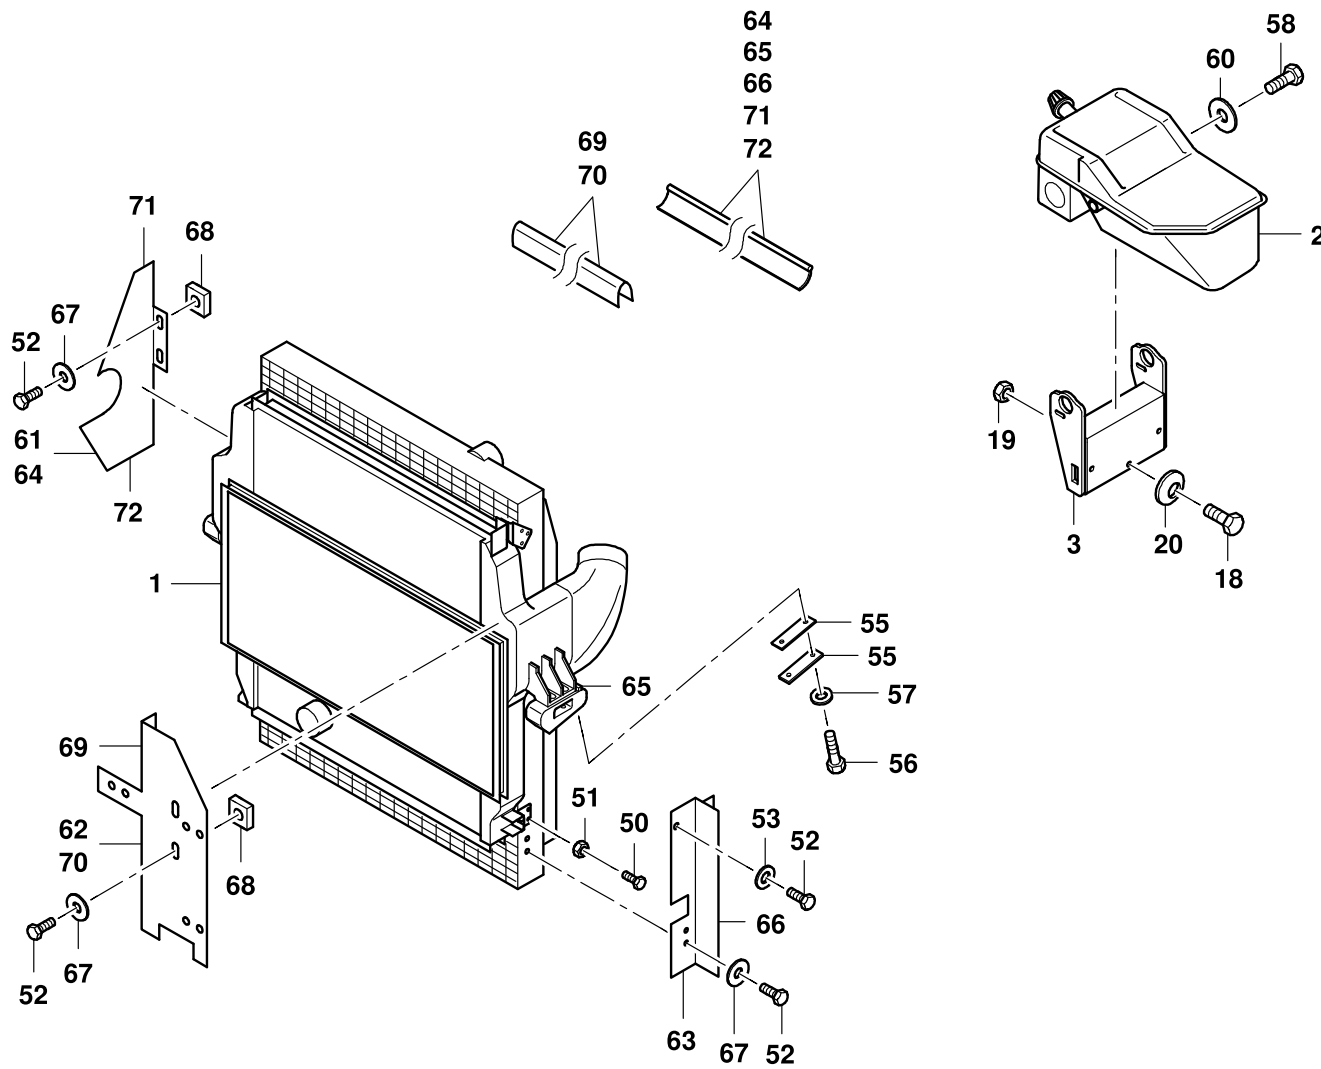

GROVE

EINBAU KUEHLER
RADIATOR MOUNTING

BILDTADEL
PICTORIAL DISPLAY

GMK 3050
BE 503
G 631

04.13

3066076-ETL G

1/3

GROVE

EINBAU KUEHLER
RADIATOR MOUNTING

BILDТАFEL
PICTORIAL DISPLAY

GMK 3050
BE 503
G 631

04.13

3066076-ETL G

2/3

GROVE
EINBAU KUEHLER
RADIATOR MOUNTING

 BILDТАFEL
 PICTORIAL DISPLAY

GMK 3050
BE 503
G 631

04.13

3066076-ETL G

3/3