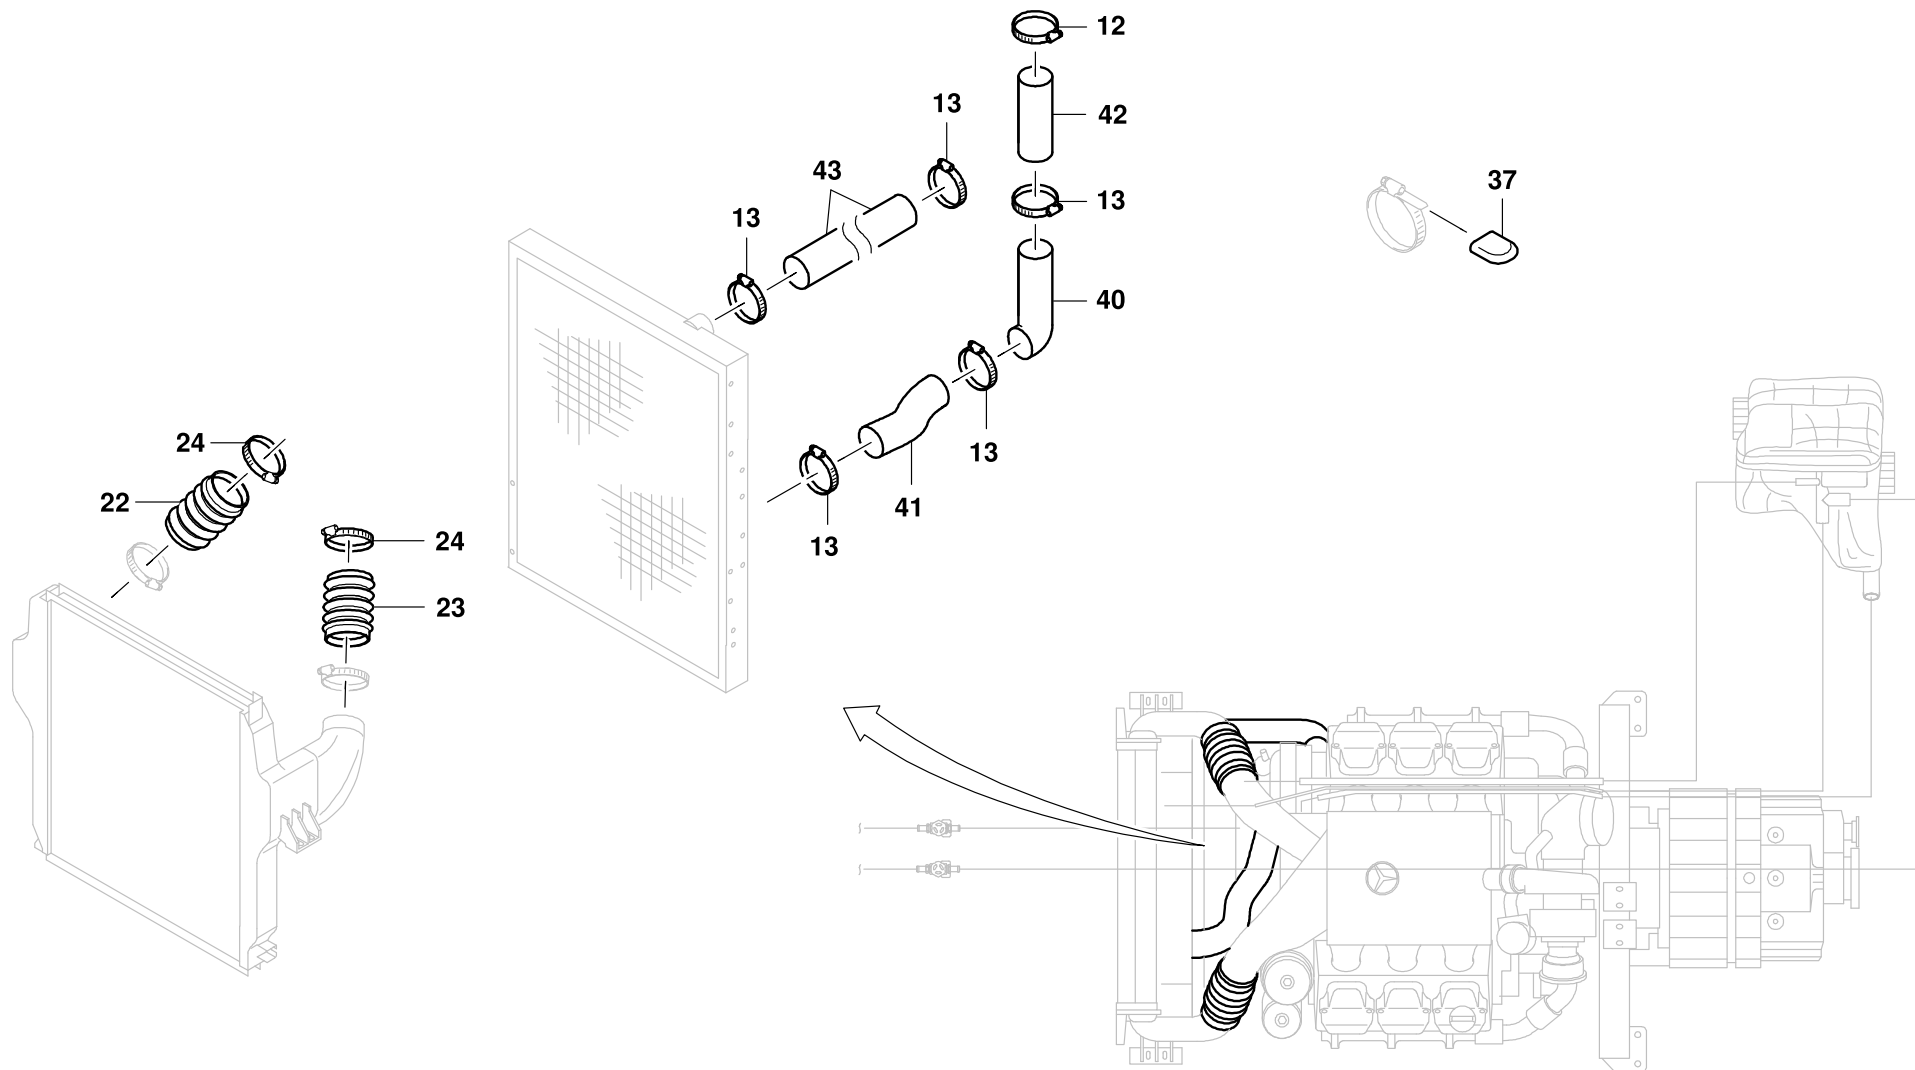

GROVE

EINBAU KUEHLER
RADIATOR MOUNTING

BILDТАFEL
PICTORIAL DISPLAY

GMK 3050
BE 503
G 631

04.13

3066076-ETL G

2/3